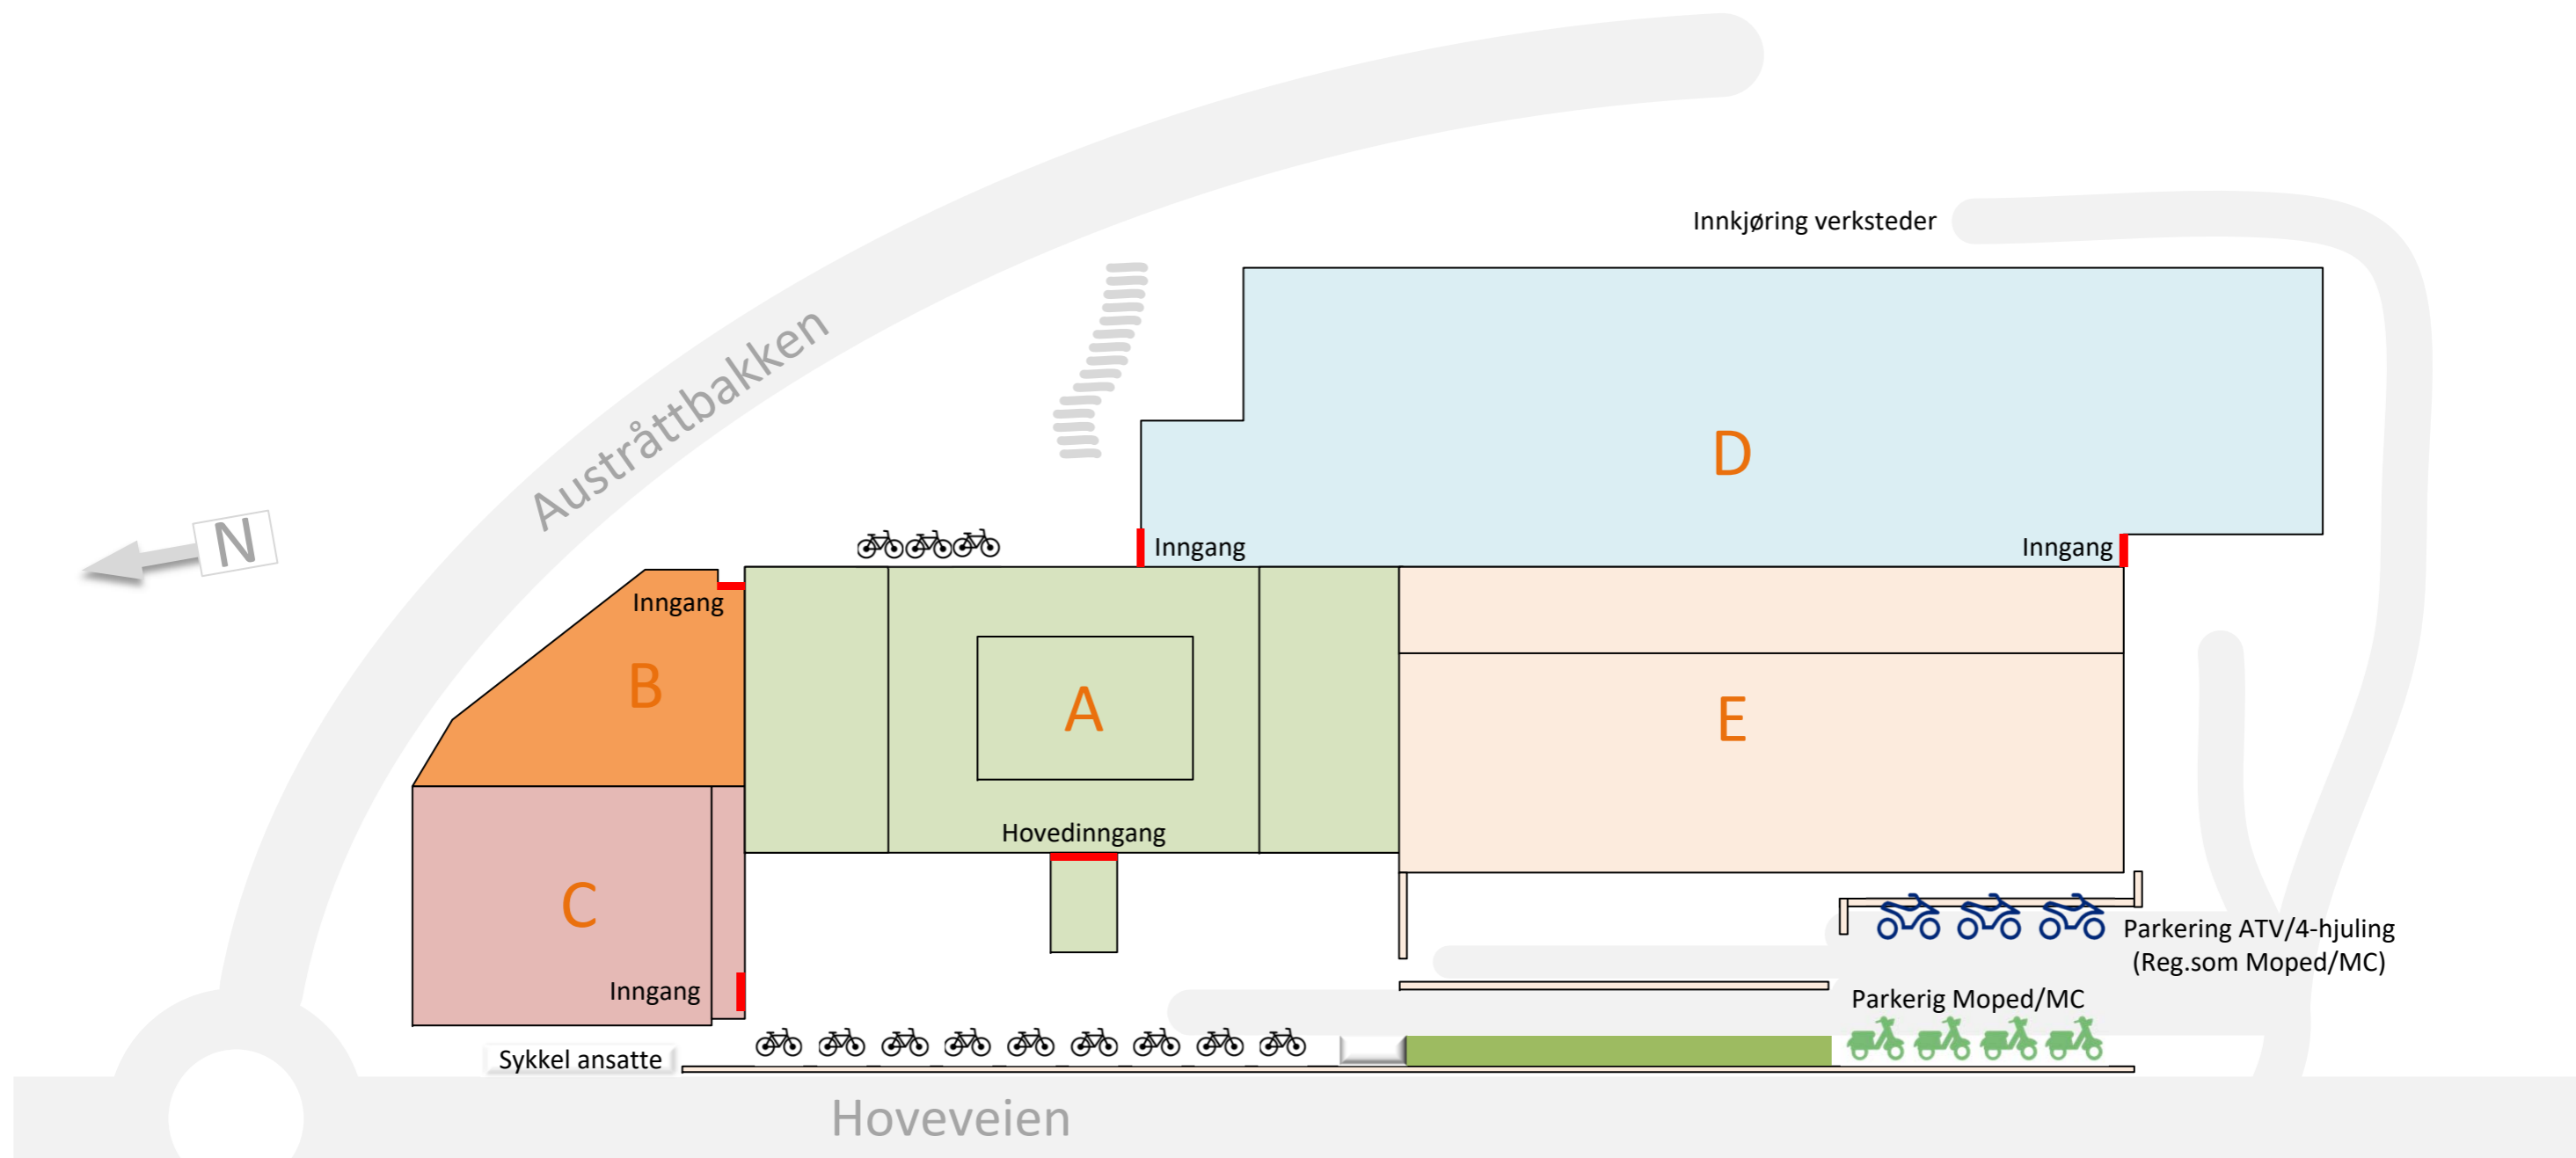

# Oversiktskart Gand videregående skole

**A-bygg**

**1.etg**

- Administrasjon og ledelse
- Bibliotek
- Kantine
- IT-avdeling
- Rådgivere
- Studieverksted
- Helsesøster

**2.etg**

- Service og samferdsel

**3.etg**

- Helse og oppvekst

**4.etg**

- Naturfag

**B-bygg**

**1.etg**

- Arbeidstrening

**C-bygg**

- Gymsal
- Oppfølgings-tjeneste

**D-bygg**

**1.etg**

- Renhold
- Drift
- Varemottak
- TIP (teorirom)

**2.etg**

- TIP - bilfag

**4.etg**

- Elektrofag

**E-bygg**